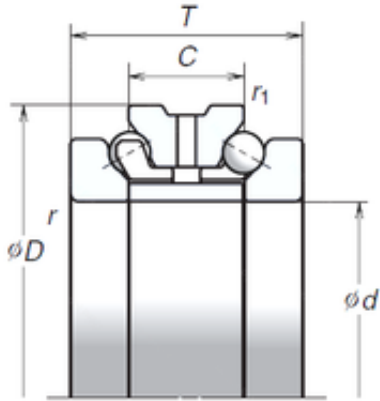

ISO Bearing Rolamentos do Brasil Ltda.

NSK 240TAC29D+L Rodas de aço
pressionadas Fila única Linhas Angulares Barbas
de Bola

Bearing No. 240TAC29D+L

Size	240x320x96 mm
Bore Diameter	240 mm
Outer Diameter	320 mm
Width	96 mm
d	240 mm
D	320 mm
T	96 mm
C	48 mm
Angle (°)	60 °
r min.	2,1 mm
r1 min.	1,1 mm
Da	307 mm
ra max.	2 mm
rb max.	1 mm
da	270 mm
Weight	18,3 Kg
Basic dynamic load rating (C)	213 kN
Basic static load rating (C0)	980 kN
(Grease) Lubrication Speed	1 700 r/min

240TAC29D+L Bearing 2D drawings and 3D CAD models